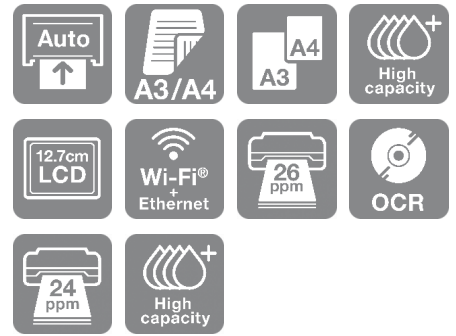

DATASHEET / BROCHURE

NØGLEFUNKTIONER

- **Høj produktivitet, mindre vedligeholdelse**
  Udskrivningshastighed på 25 sider per minut og duplexscanningshastigheder på 25/45 billeder per minut⁴, hurtig FPOT på 5,5 sek¹. Blækkapacitet til uafbrudt udskrivning med op til 20.000 sider i sort-hvid³.
- **Effektiv og pålidelig A3 4-i-1**
  Høj holdbarhed og lav indgriben med udskrivning, kopiering, scanning og fax. Den 12,7 cm store farveberøringskærm hjælper med problemfri drift af din blandede Epson flåde.
- **Reducer udskrivningsomkostningerne, og minimer dine udgifter**
  Med lave samlede ejeromkostninger (TCO) takket være høj blækkapacitet, færre dele, der skal udskiftes, og mindre indgriben².
- **Med en høj papirkapacitet på op til 1.835 sider skifter du ikke så ofte papir**
  Hold nedetiden på et minimum med 335 siders standardkapacitet for papirindføring og maksimalt 1.835 sider med valgfri kassetter og kabinetmuligheder.
- **Epson Solutions Suite – Et udvalg af softwareløsninger, der understøtter din virksomhed**
  Kompatibel med en lang række Epson- og tredjepartsløsninger. Nem systemintegration og frihed til at arbejde hvor som helst.